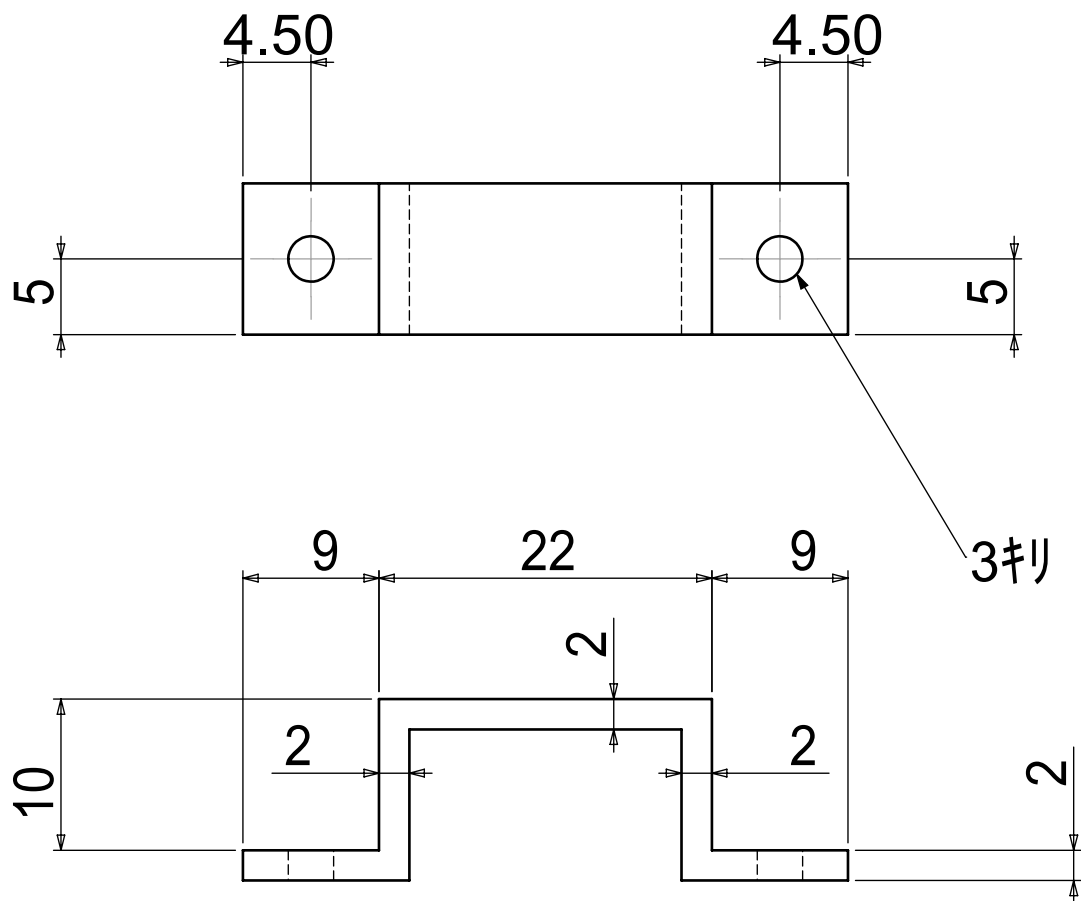

図番	品名	材質	数量	縮尺
金沢大学技術支援センター				

4-2.1キリ ガケリφ4 深2

M2

M2

材質 : 17S  
数量 : 1

図番	品名	材質	数量	縮尺

材質 : 17S  
 数量 : 1

図番	品名	材質	数量	縮尺
金沢大学技術支援センター				

材質 : 17S  
数量 : 1

図番	品名	材質	数量	縮尺
金沢大学技術支援センター				

材質 : 17S  
 数量 : 1

図番	品名	材質	数量	縮尺
金沢大学技術支援センター				