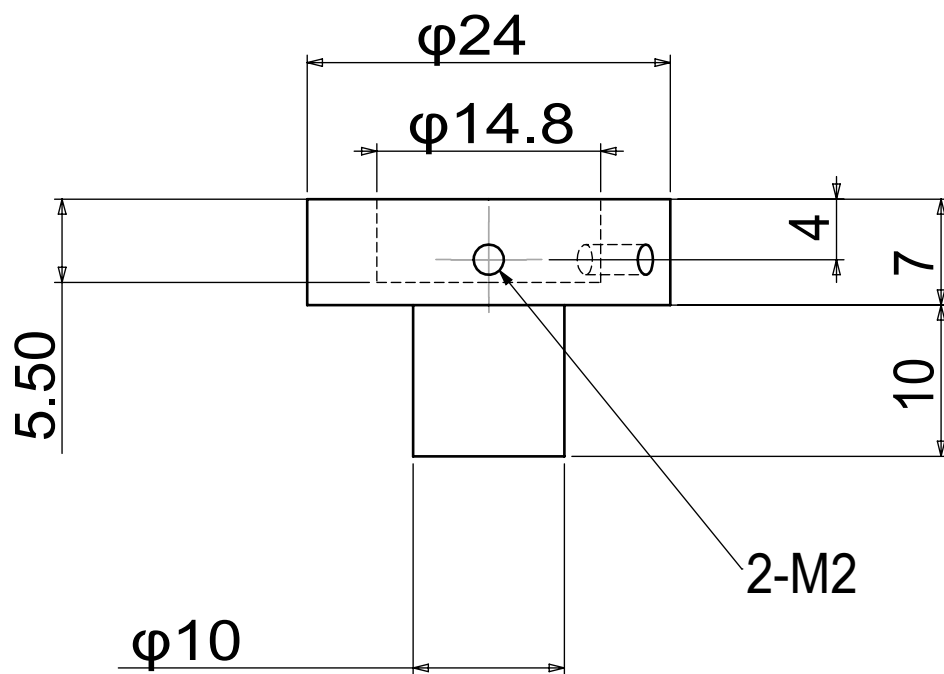

図番	品名	材質	数量	縮尺
金沢大学技術支援センター				

4-2.1キリ ガケリφ4 深2

M2

M2

材質 : 17S  
数量 : 1

図番	品名	材質	数量	縮尺

材質 : 17S  
 数量 : 1

図番	品名	材質	数量	縮尺
金沢大学技術支援センター				

材質 : 17S  
数量 : 1

図番	品名	材質	数量	縮尺
金沢大学技術支援センター				

材質 : 17S  
 数量 : 1

図番	品名	材質	数量	縮尺
金沢大学技術支援センター				