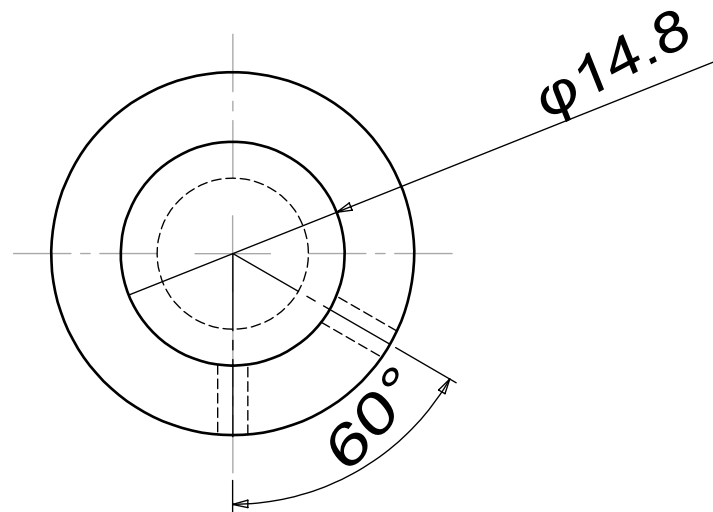

図番	品名	材質	数量	縮尺
金沢大学技術支援センター				

4-2.1キリ ガケリφ4 深2

M2

M2

材質 : 17S  
数量 : 1

図番	品名	材質	数量	縮尺

材質 : 17S  
 数量 : 1

図番	品名	材質	数量	縮尺
金沢大学技術支援センター				