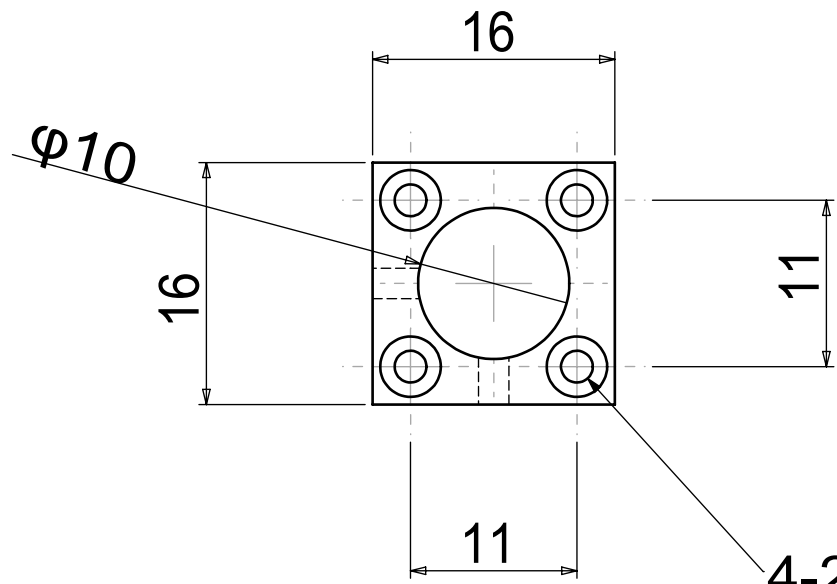

図番	品名	材質	数量	縮尺
金沢大学技術支援センター				

4-2.1キリ ガケリφ4 深2

M2

M2

材質 : 17S  
数量 : 1

図番	品名	材質	数量	縮尺

材質 : 17S  
 数量 : 1

図番	品名	材質	数量	縮尺
金沢大学技術支援センター				

材質 : 17S  
数量 : 1

図番	品名	材質	数量	縮尺
金沢大学技術支援センター				

材質 : 17S  
 数量 : 1

図番	品名	材質	数量	縮尺
金沢大学技術支援センター				