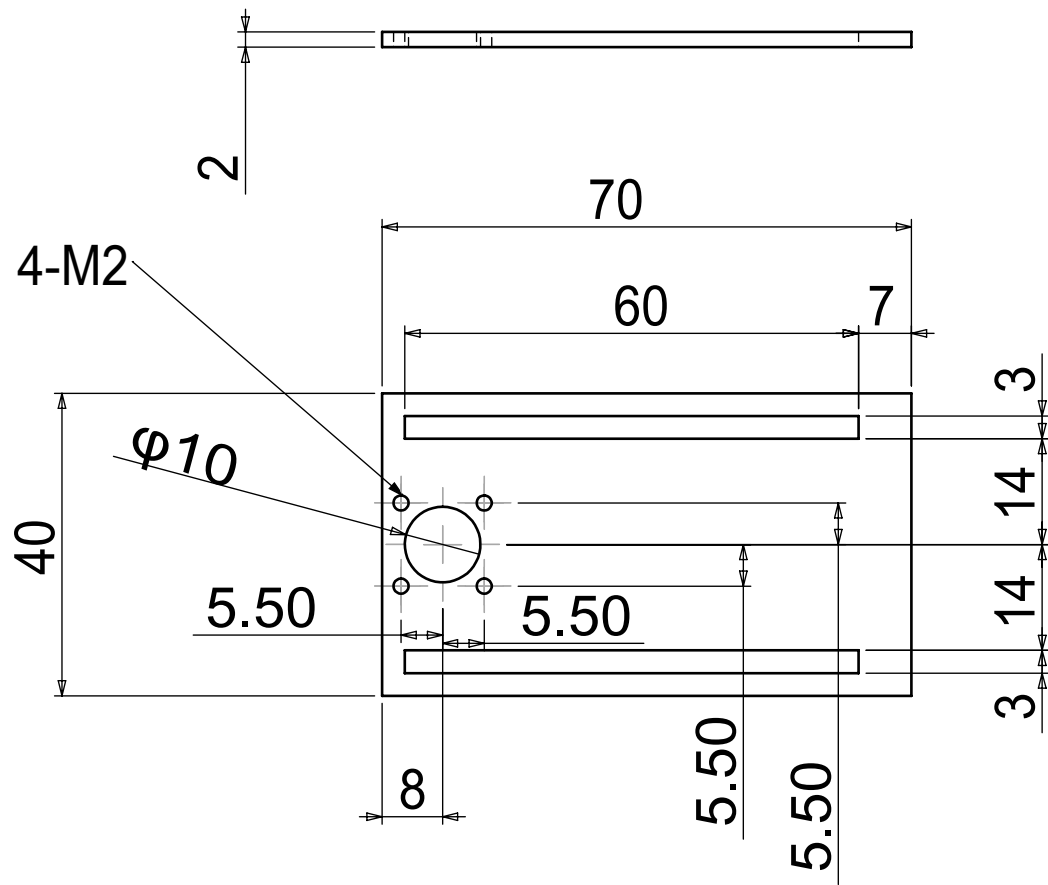

図番	品名	材質	数量	縮尺
金沢大学技術支援センター				

4-2.1キリ ガケリφ4 深2

M2

M2

材質 : 17S  
数量 : 1

図番	品名	材質	数量	縮尺

材質 : 17S  
 数量 : 1

図番	品名	材質	数量	縮尺
金沢大学技術支援センター				

材質 : 17S  
数量 : 1

図番	品名	材質	数量	縮尺
金沢大学技術支援センター				

材質 : 17S  
 数量 : 1

図番	品名	材質	数量	縮尺
金沢大学技術支援センター				